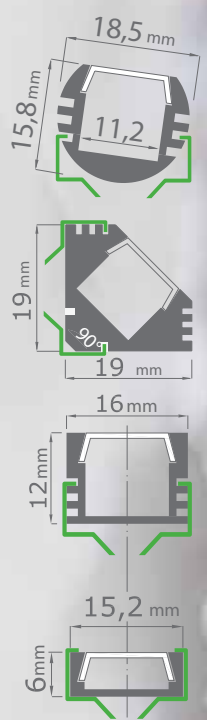

## LED Strip Alu Profile-2

<b>LED Strip Alu Profile-2</b>	długość Länge length	wykończenie powierzchni Oberflächenveredelung surface finishing
	1m (standard) 2m (standard) 2 - 6m (na specjalne zamówienie / spezielle Bestellung / special order)	nieanodowany (surowe aluminium) nicht eloxiert (Roh - Aluminium) non anodized (raw - aluminum)  anodowany eloxiert anodized

## LED Strip Alu Profile-6

**LED Strip Alu Profile-6**

## Zaślepki / Endkappen / End Caps

---

**LED Strip Alu Profile-2**

**LED Strip Alu Profile-5**

**LED Strip Alu Profile-4**